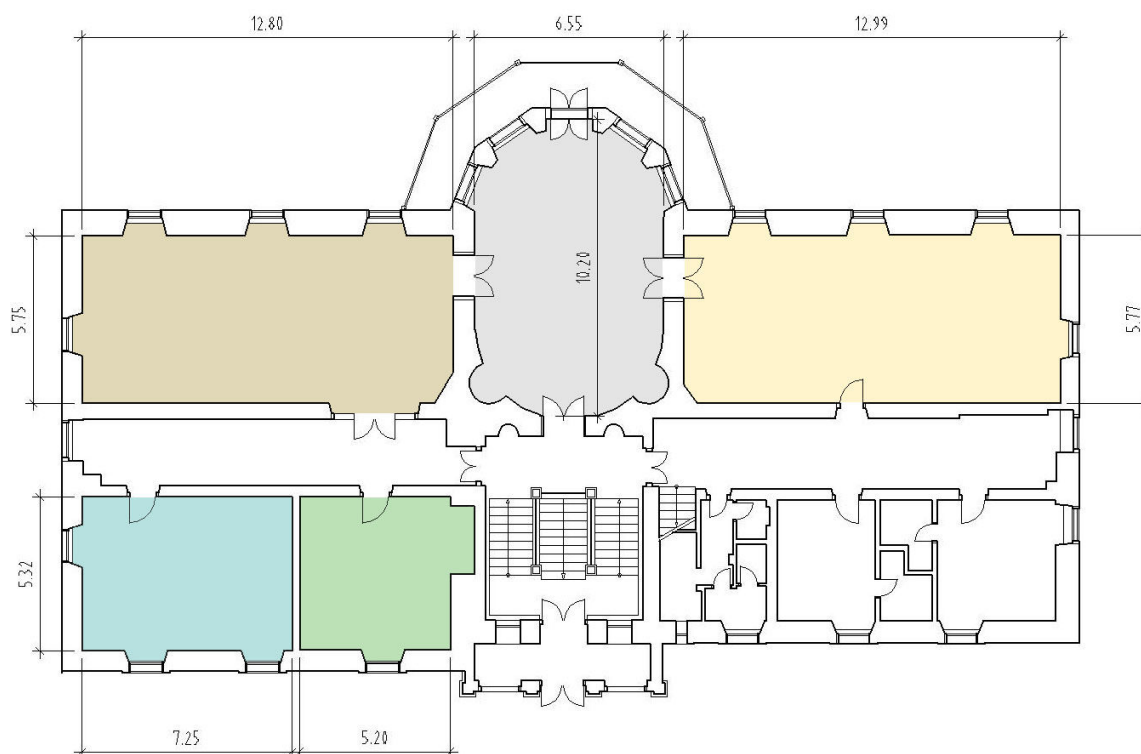

# KONGRES / MEETINGS & EVENTS / KONGRESS

typ miestnosti kind of a room Raumtyp	m <sup>2</sup>	počet osôb number of persons Personen-Anzahl	základná cena basic price Grundpreise	prídavná cena additional price Weitere Preissätze
<b>Zelený salónik</b> Green lounge Grüner Salon	28	6-10	33.00 € (994.16 SKK)	prvé 2 hod. first 2 hours die ersten 2 Std. 16.00 € (482.02 SKK) /hod. /hour /Std.
<b>Biliardový salónik</b> Biliard lounge Billard-Salon	39	10-12	33.00 € (994.16 SKK)	prvé 2 hod. first 2 hours die ersten 2 Std. 16.00 € (482.02 SKK) /hod. /hour /Std.
<b>Koncertný salónik</b> Concert lounge Konzert-Salon	58	25-30	66.00 € (1988.32 SKK)	prvé 2 hod. first 2 hours die ersten 2 Std. 33.00 € (994.16 SKK) /hod. /hour /Std.
<b>Divadelný salónik</b> Theatrical lounge Theater-Salon	74	30-100	133.00 € (4006.76 SKK)	prvé 4 hod. first 4 hours die ersten 4 Std. 33.00 € (994.16 SKK) /hod. /hour /Std.
<b>Plesový salónik</b> Ball-lounge Ball-Salon	75	30-100	133.00 € (4006.76 SKK)	prvé 4 hod. first 4 hours die ersten 4 Std. 33.00 € (994.16 SKK) /hod. /hour /Std.